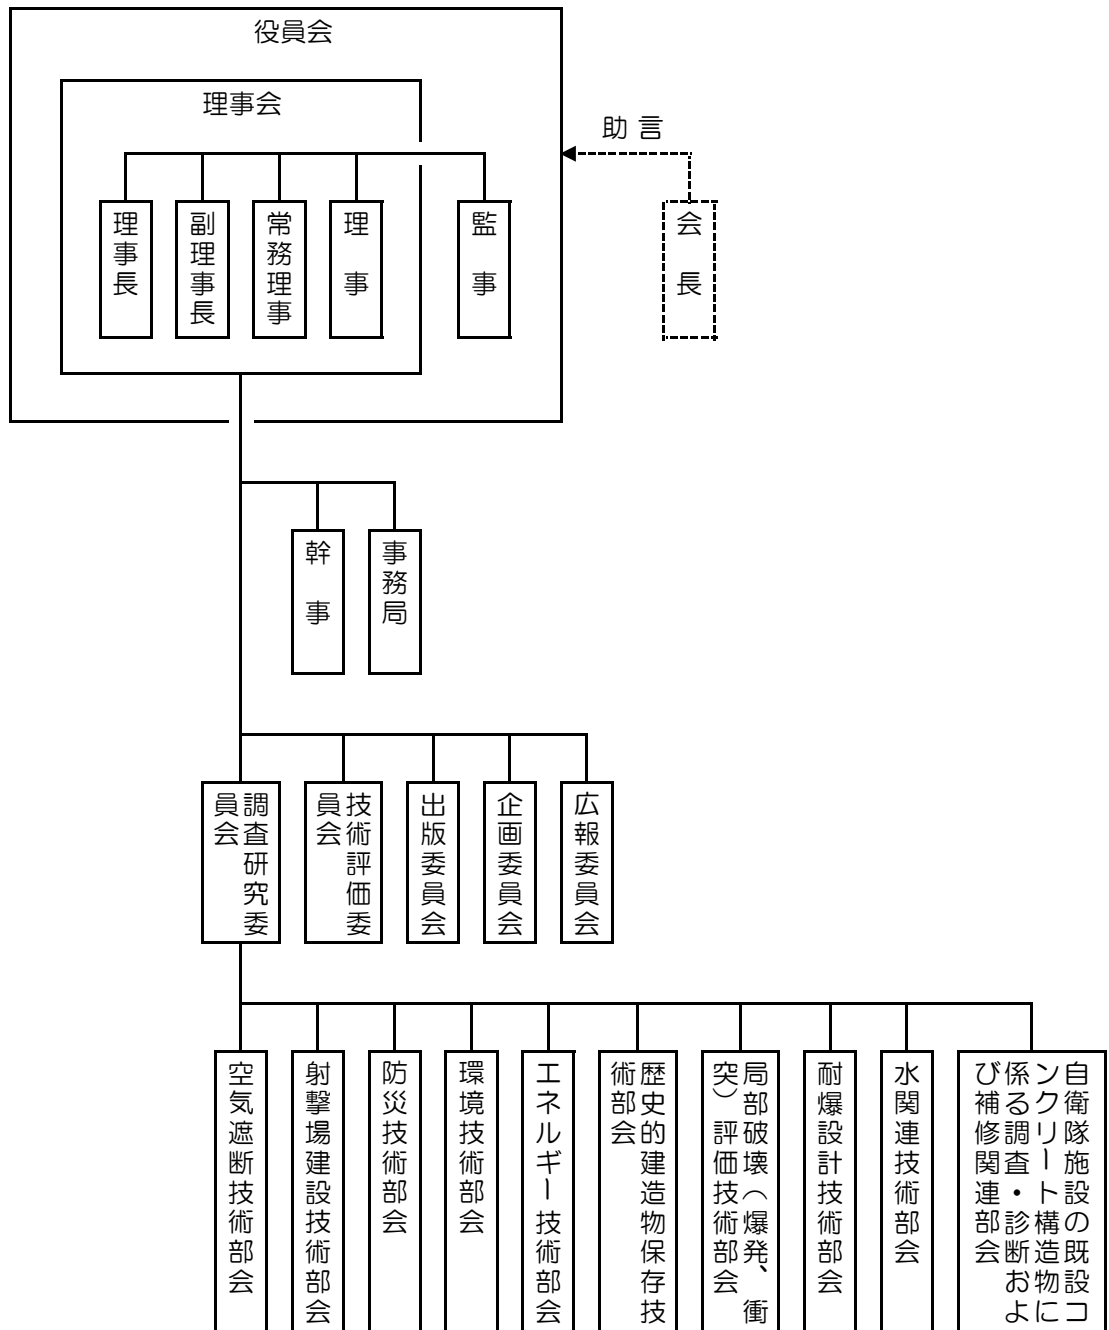

一般社団法人防衛施設学会組織図

- (注) 1 学会の意思決定機関は、総会である
 2 監事は役員会の構成員であるが、理事会の構成員ではない
 3 幹事は理事会を補佐し、理事会決定事項を執行する